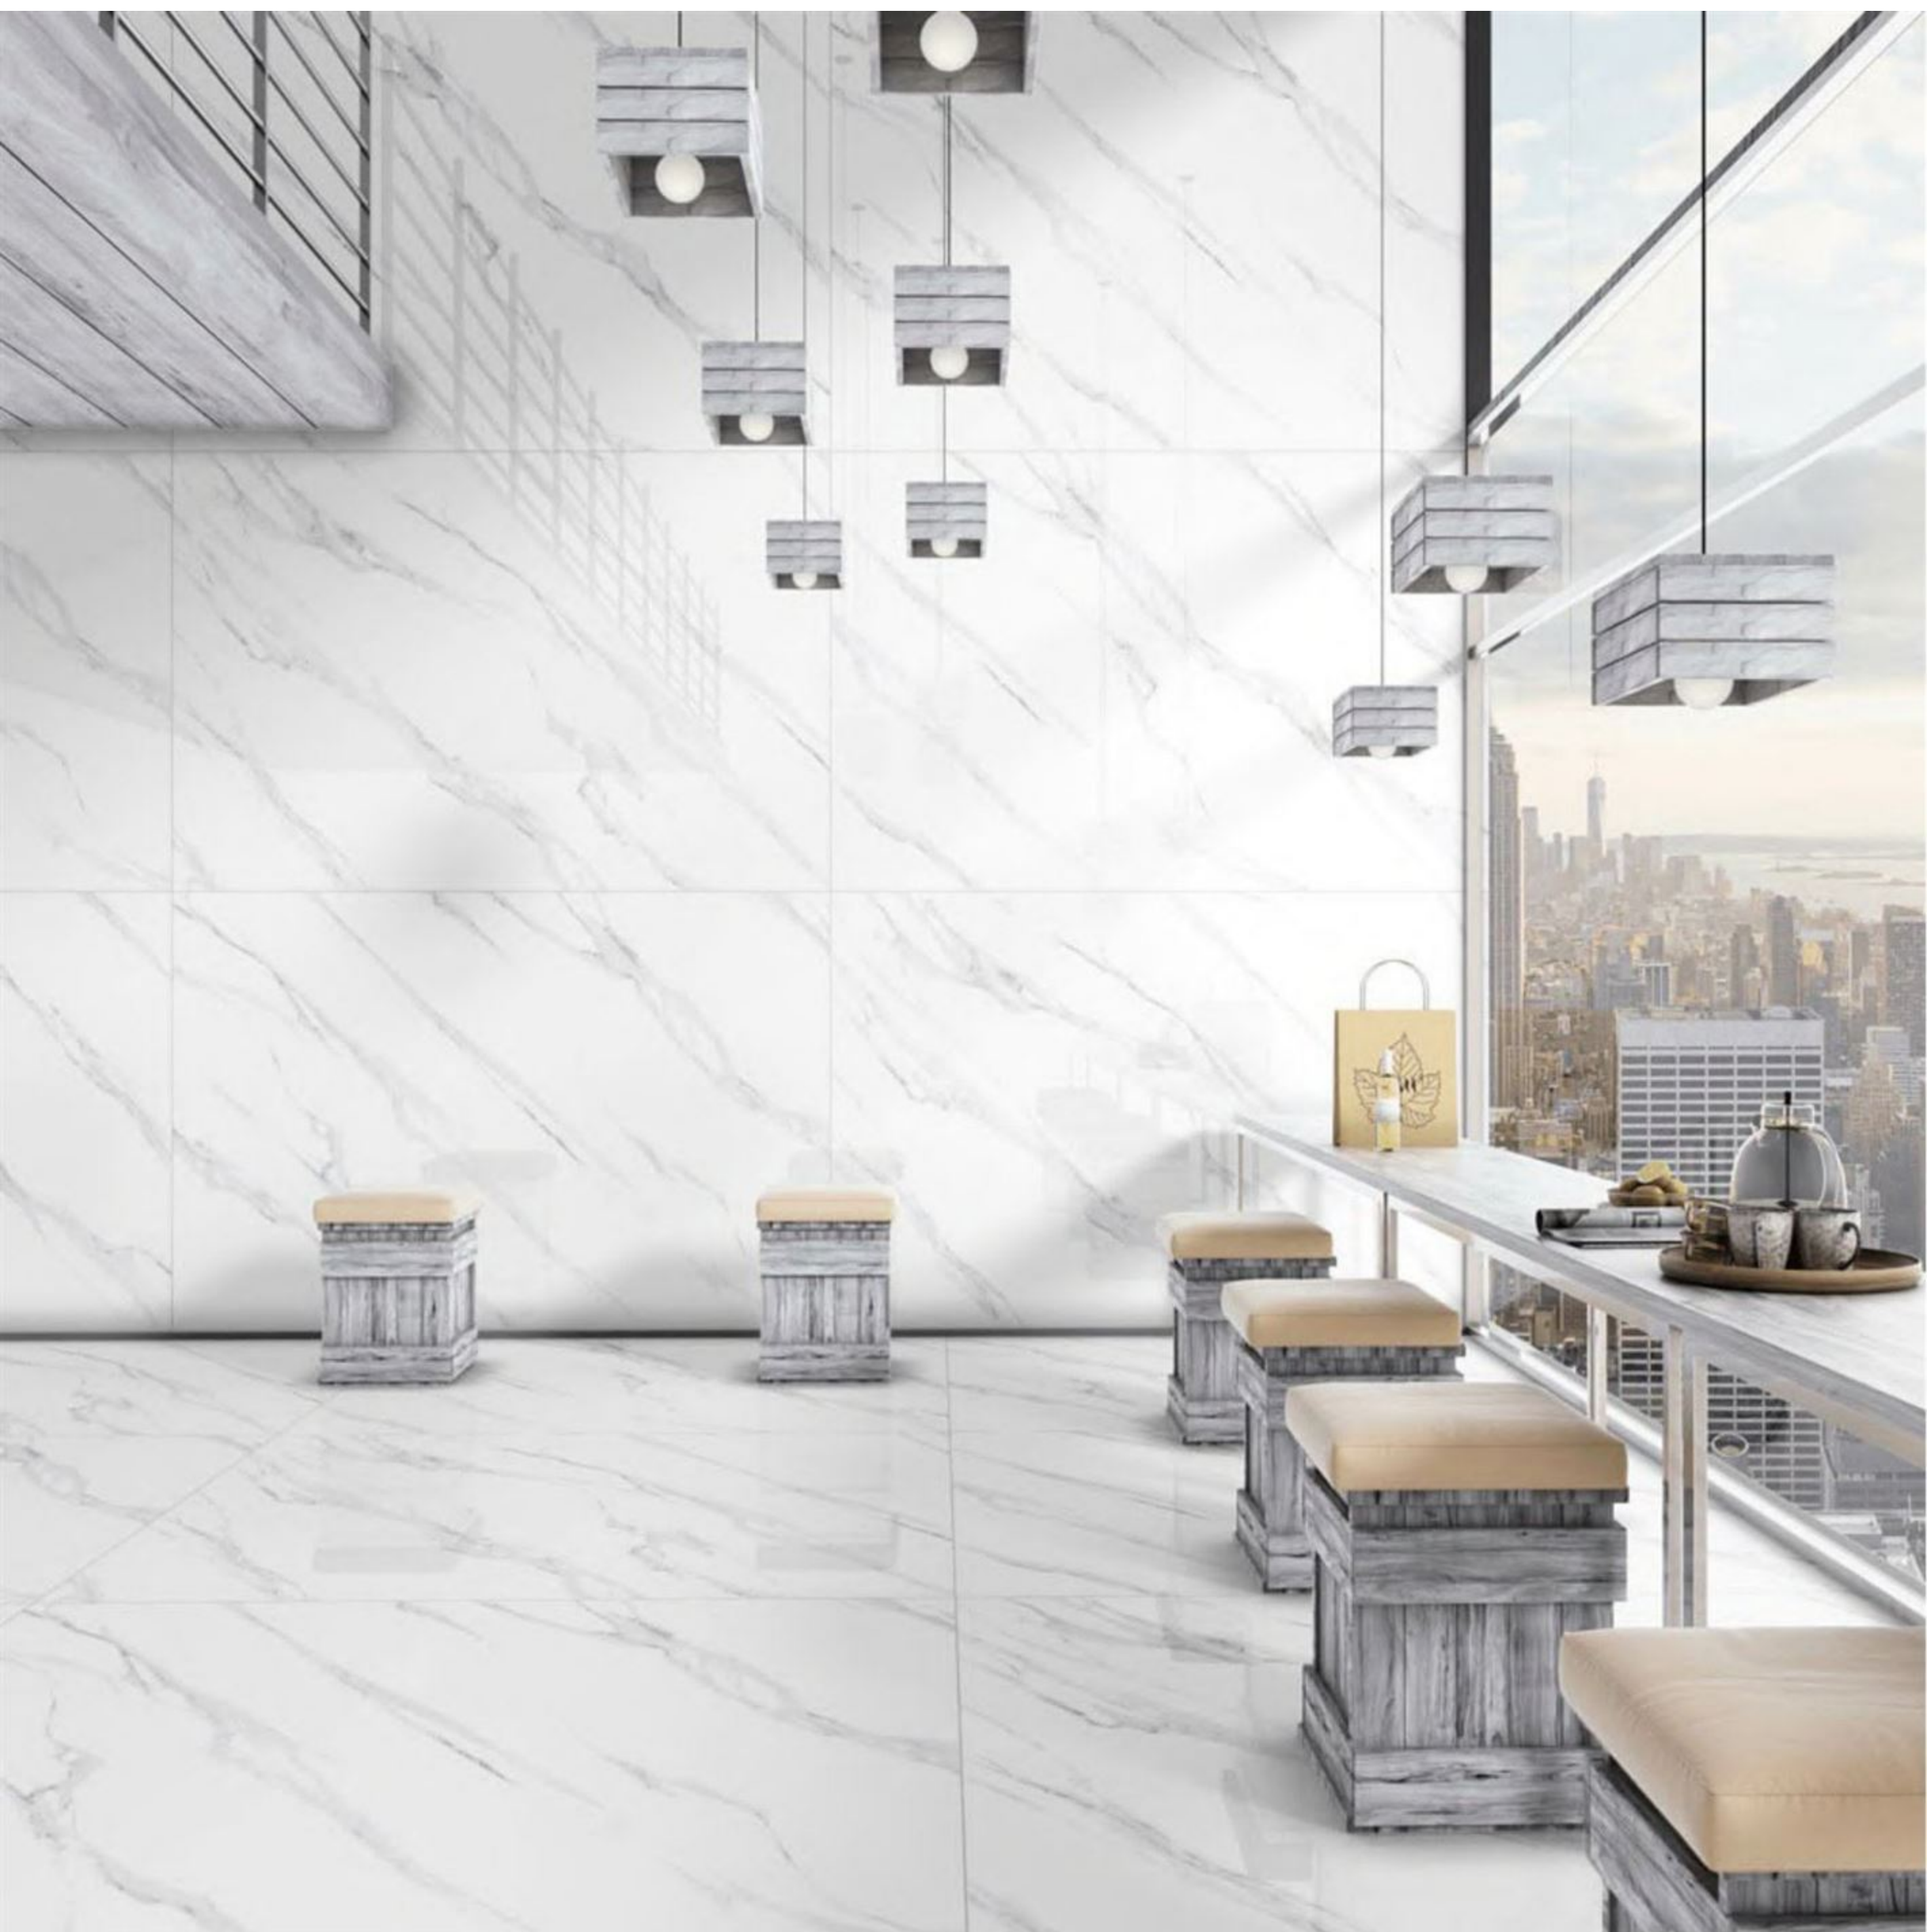

STATUARIO MAROON

STATUARIO MAROON

SIZE
1200 X 1800 MM

FINISH
LIGHT POLISHED

RANDOM
3

STATUARIO SOFT

STATUARIO SOFT

SIZE
1200 X 1800 MM