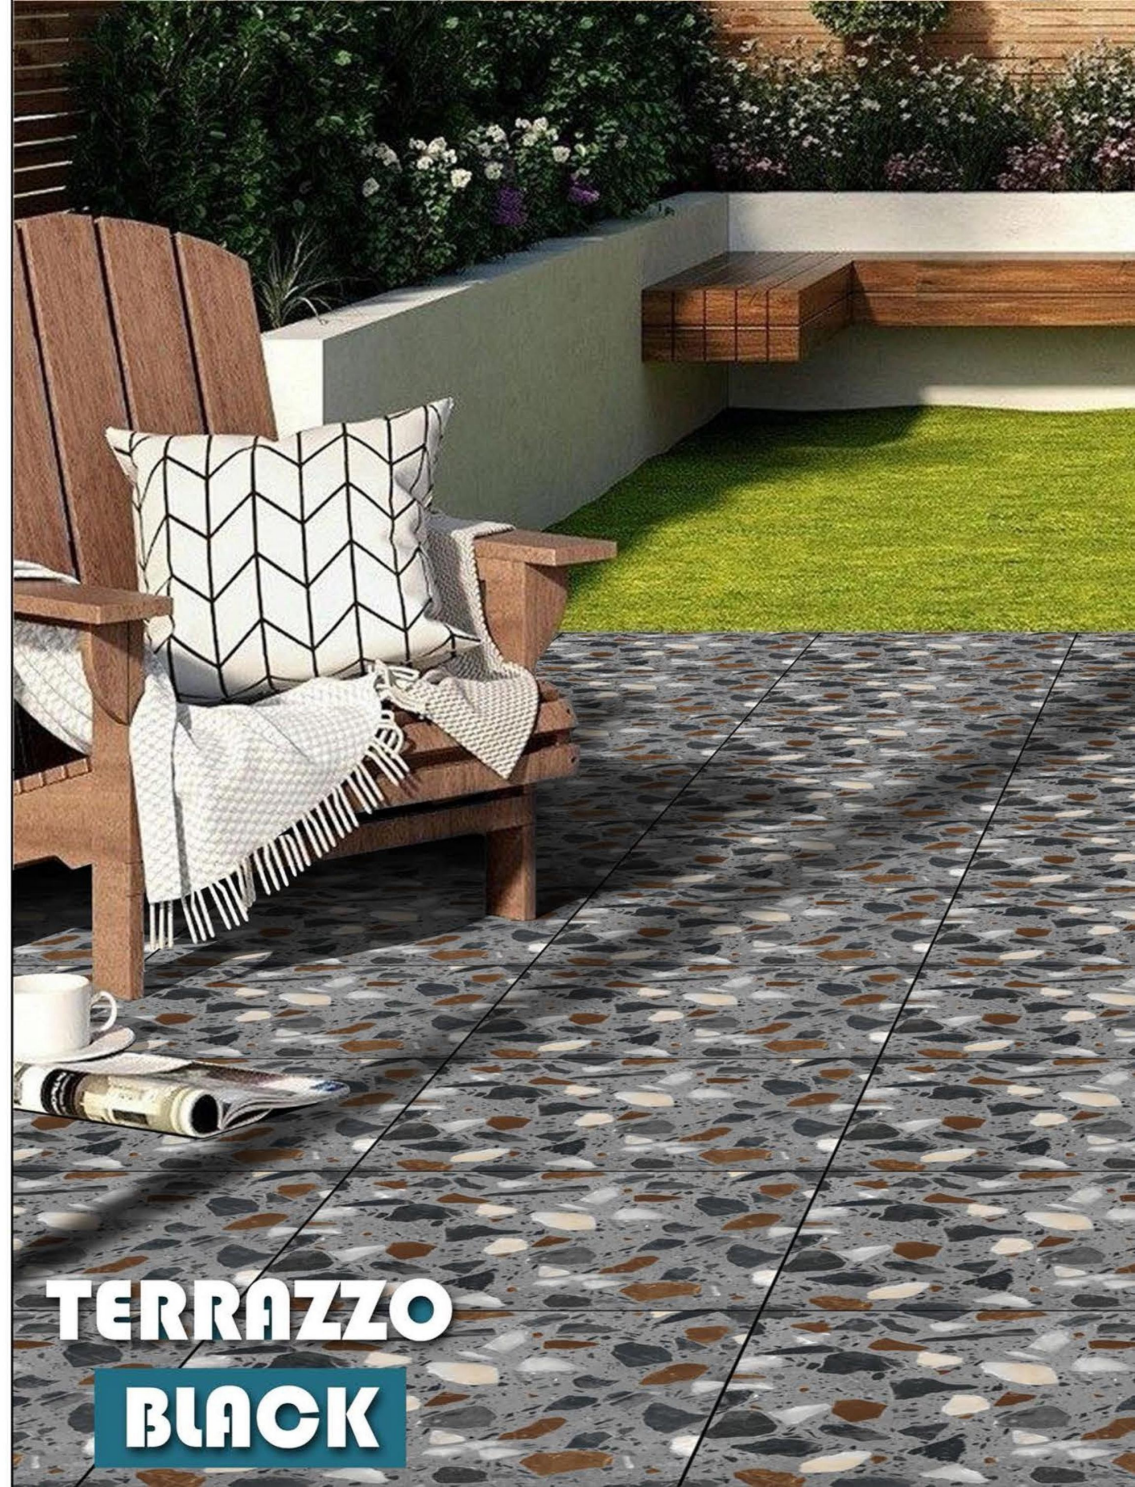

TERRAZZO
BLACK