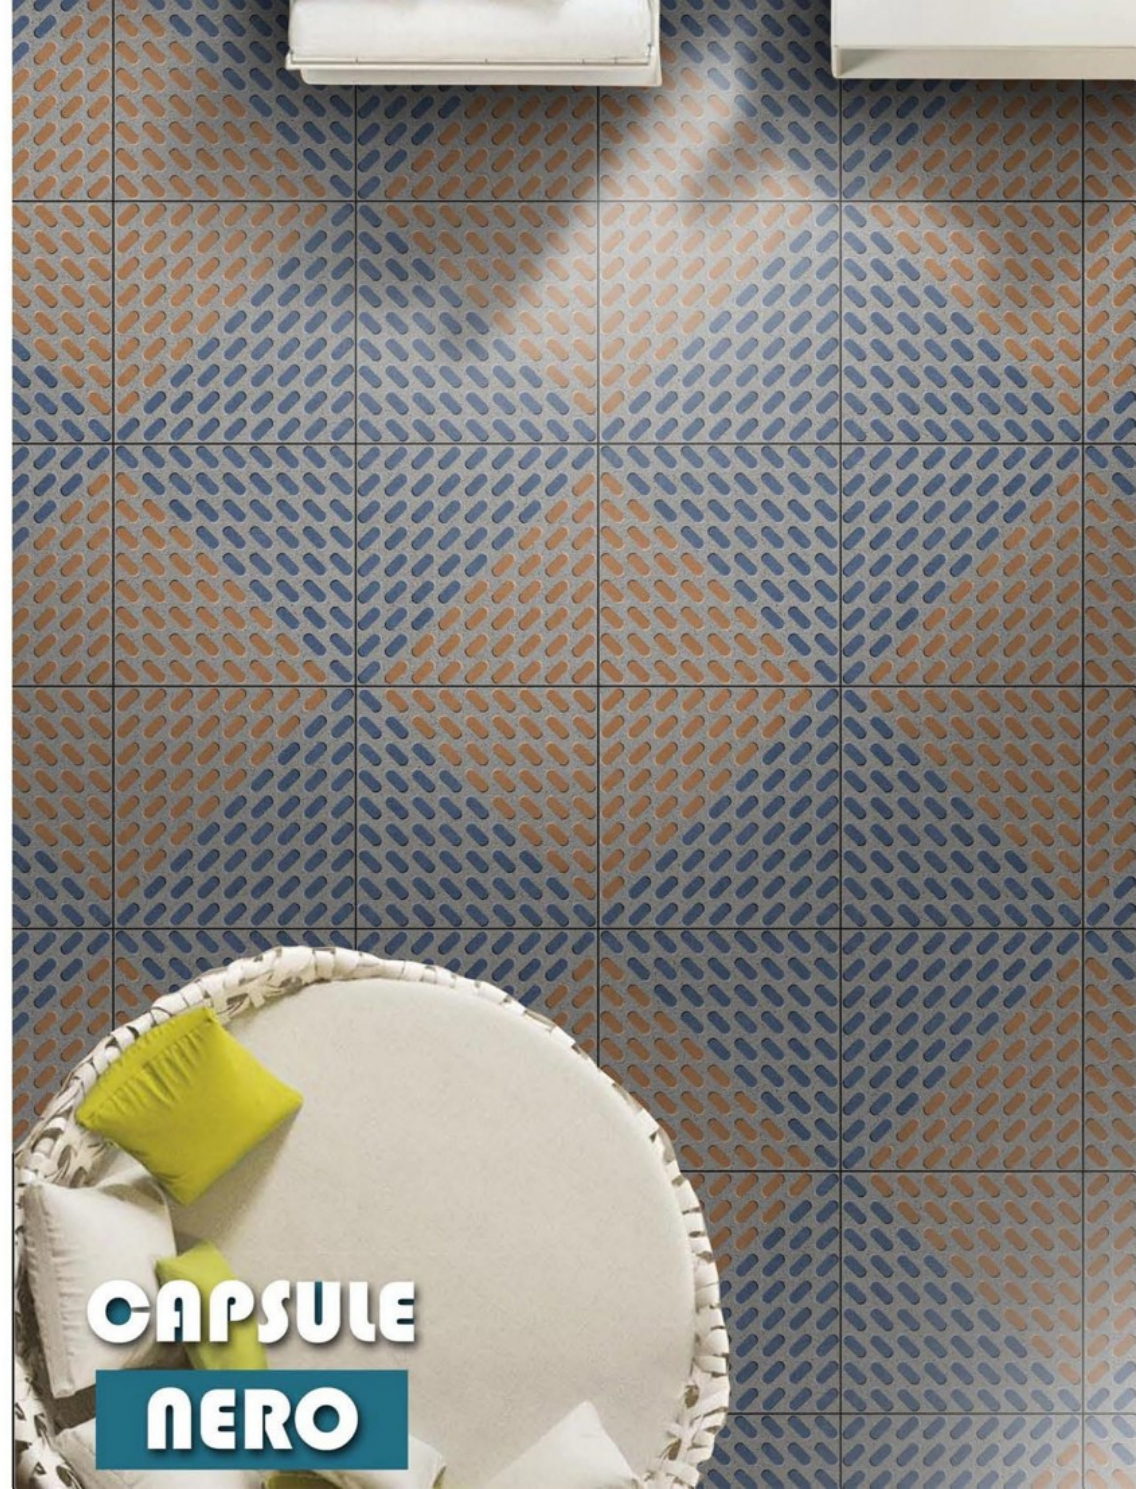

CAPSULE
NERO