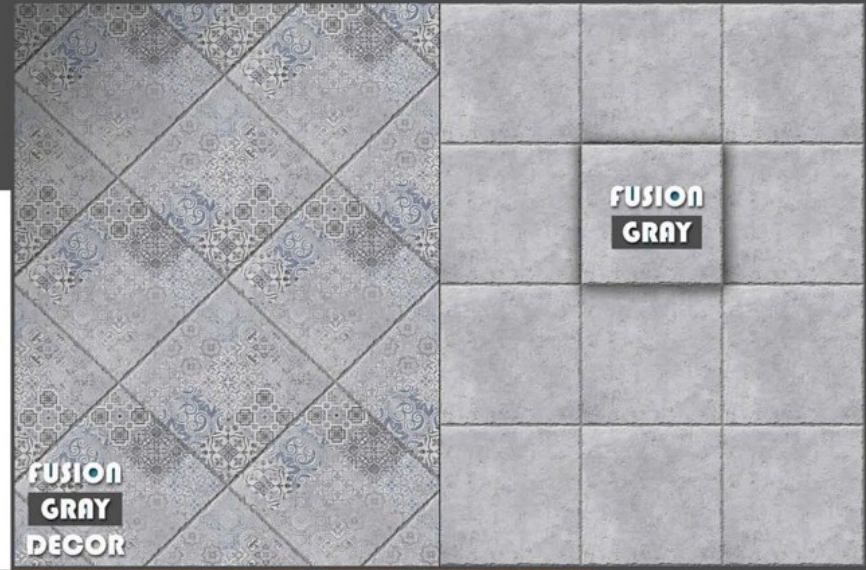

300
X
300

Parking

INDEX