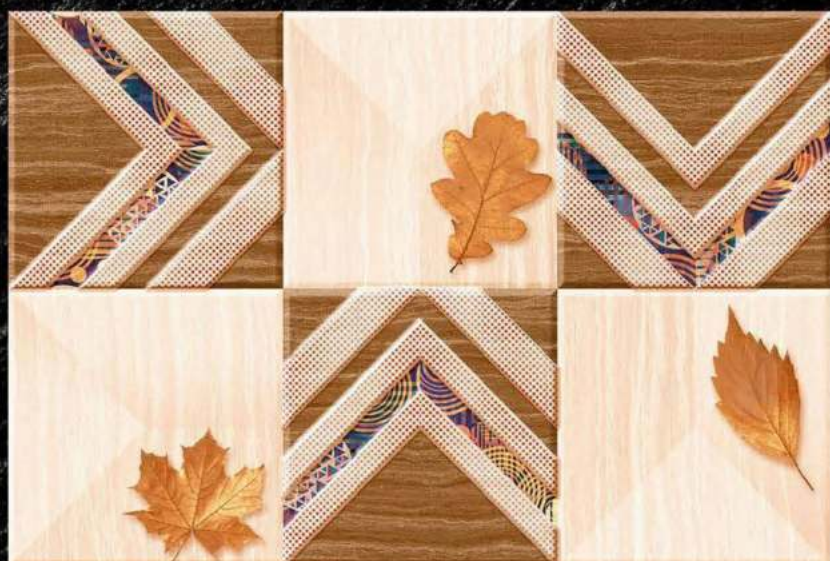

300 x 450 mm
DIGITAL WALL TILES

5513-L

5513-HL-1

5513-L

GLOSSY
Collection

300 x 450 mm
DIGITAL WALL TILES

5514-L

5514-HL-1