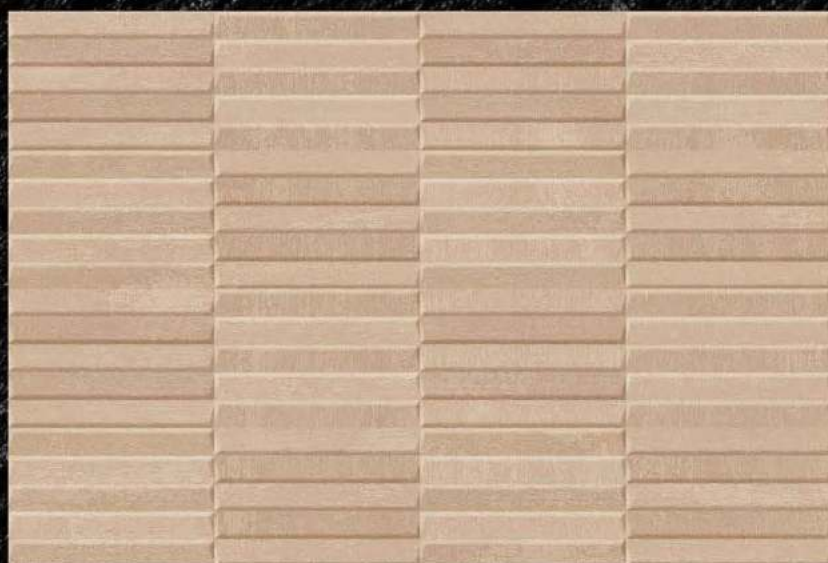

GLOSSY
Collection
300 x 450 mm
DIGITAL WALL TILES

5516-D