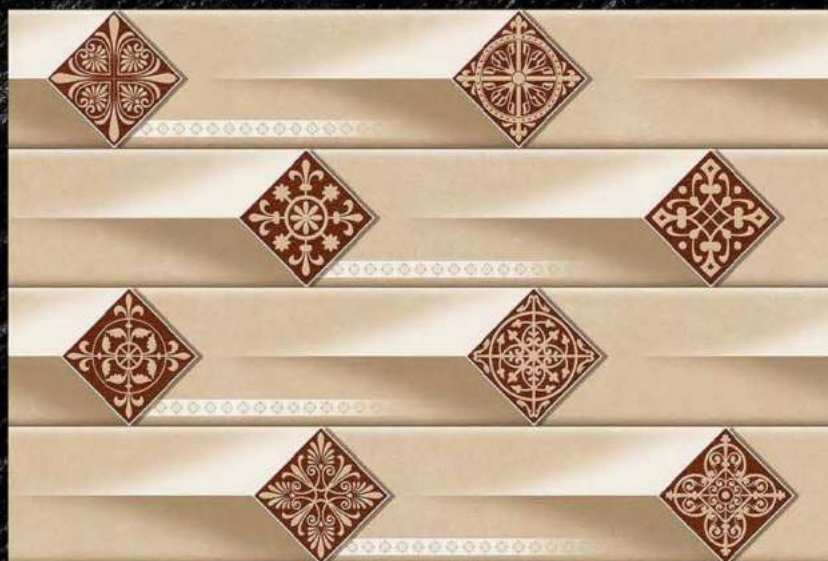

5511-HL-1

5511-D

GLOSSY
Collection
300 x 450 mm
DIGITAL WALL TILES

5512-L

5512-HL-1

5512-D

GLOSSY

Collection