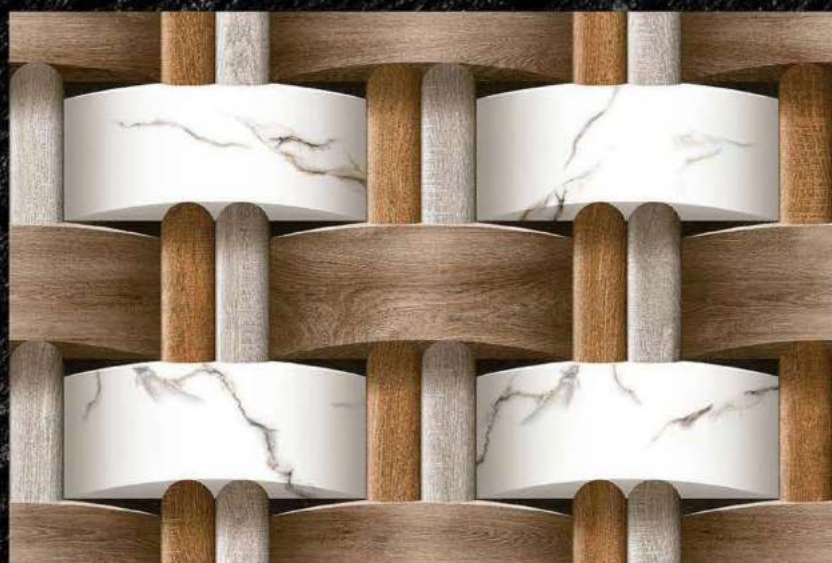

# GLOSSY

*Collection*

**300 x 450 mm**  
DIGITAL WALL TILES

EL-7043

**GLOSSY**  
*Collection*  
**300 x 450 mm**  
DIGITAL WALL TILES

**GLOSSY**  
*Collection*  
**300 x 450 mm**  
DIGITAL WALL TILES

EL-7045