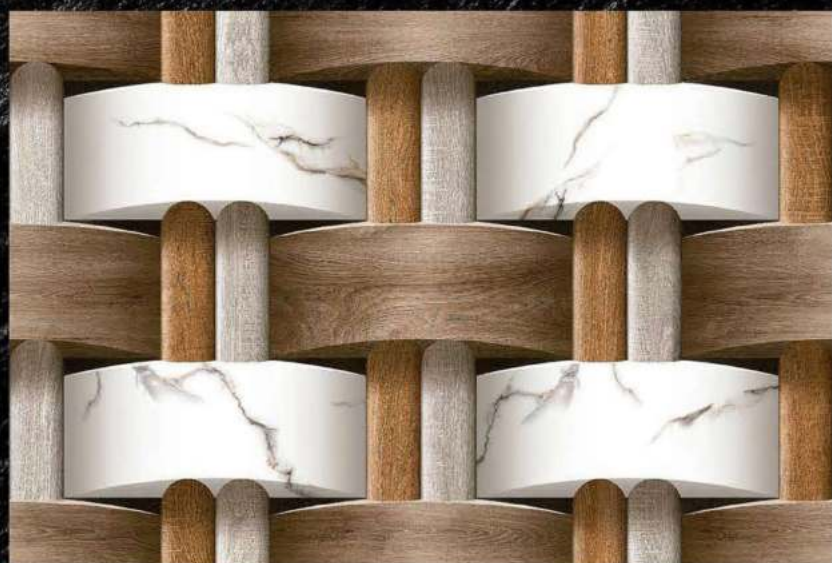

# GLOSSY

*Collection*

**300 x 450 mm**  
DIGITAL WALL TILES

EL-7043

**GLOSSY**  
*Collection*  
**300 x 450 mm**  
DIGITAL WALL TILES

**GLOSSY**  
*Collection*  
**300 x 450 mm**  
DIGITAL WALL TILES

EL-7045