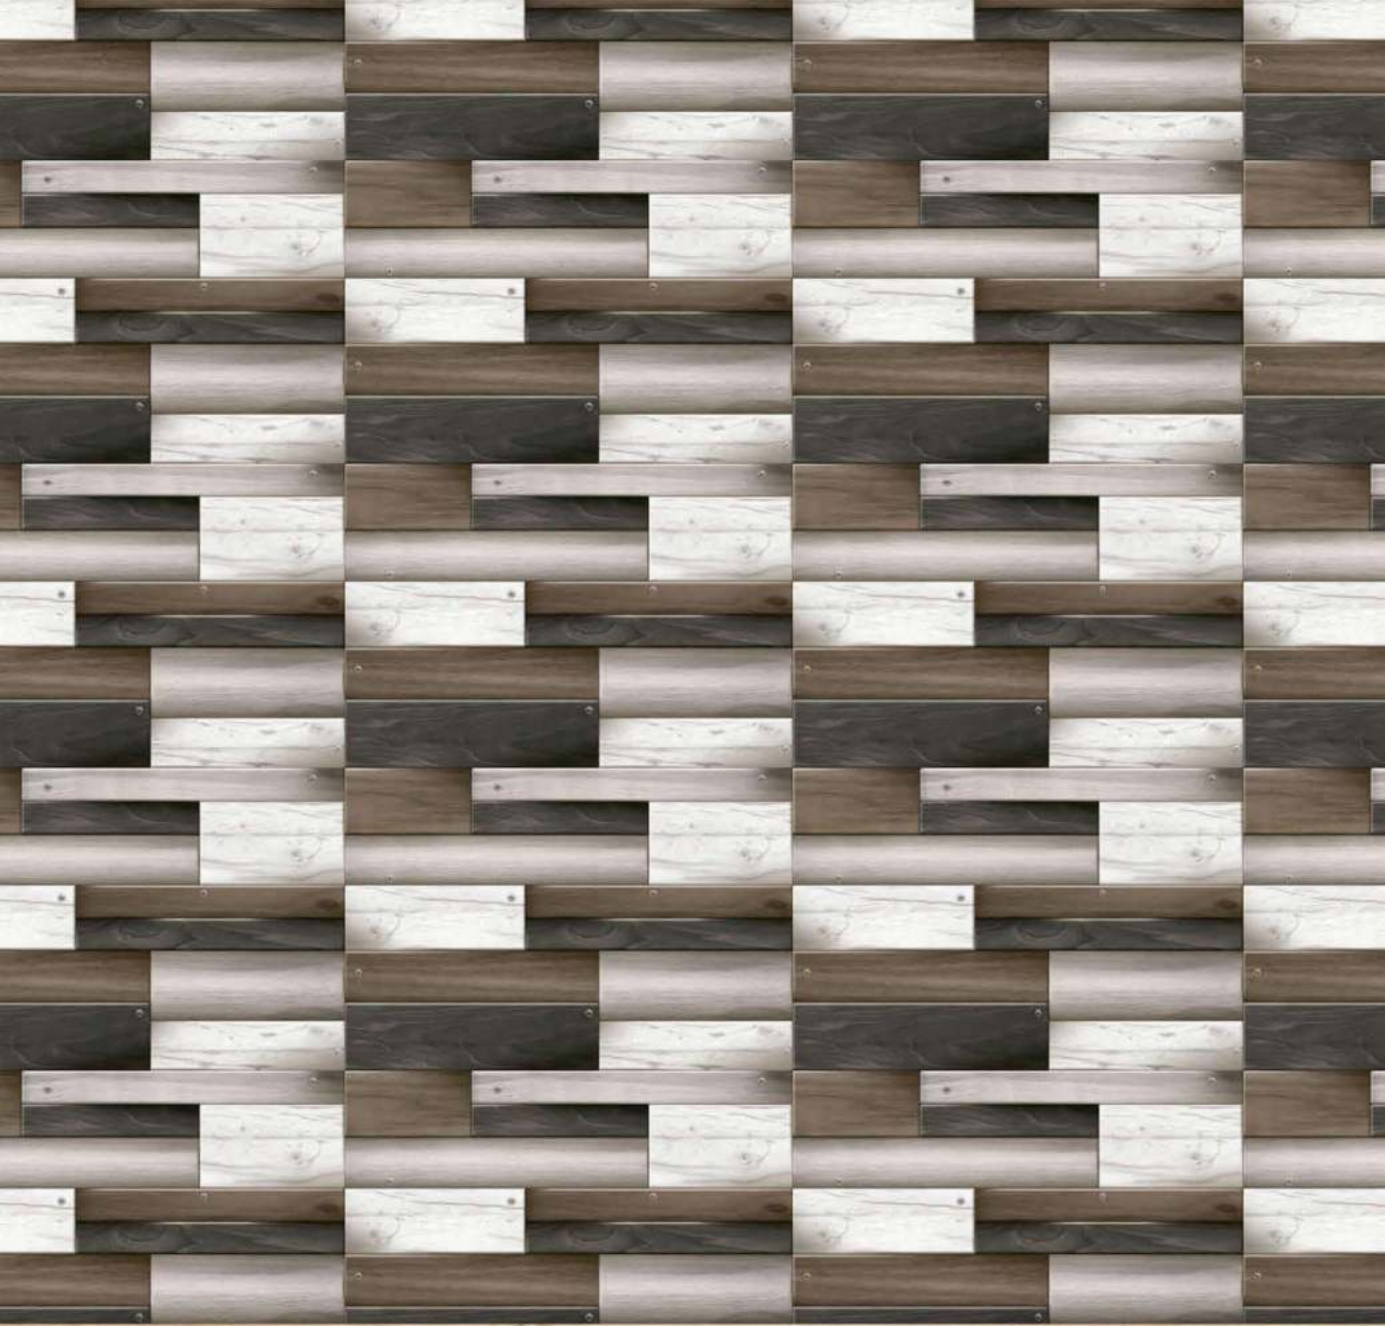

Worldwave  
International

**GLOSSY**  
*Collection*

**300 x 450 mm**  
DIGITAL WALL TILES

EL-7035

**GLOSSY**  
*Collection*  
**300 x 450 mm**  
DIGITAL WALL TILES

EL-7036

Worldwave  
International

**GLOSSY**  
*Collection*  
**300 x 450 mm**  
DIGITAL WALL TILES