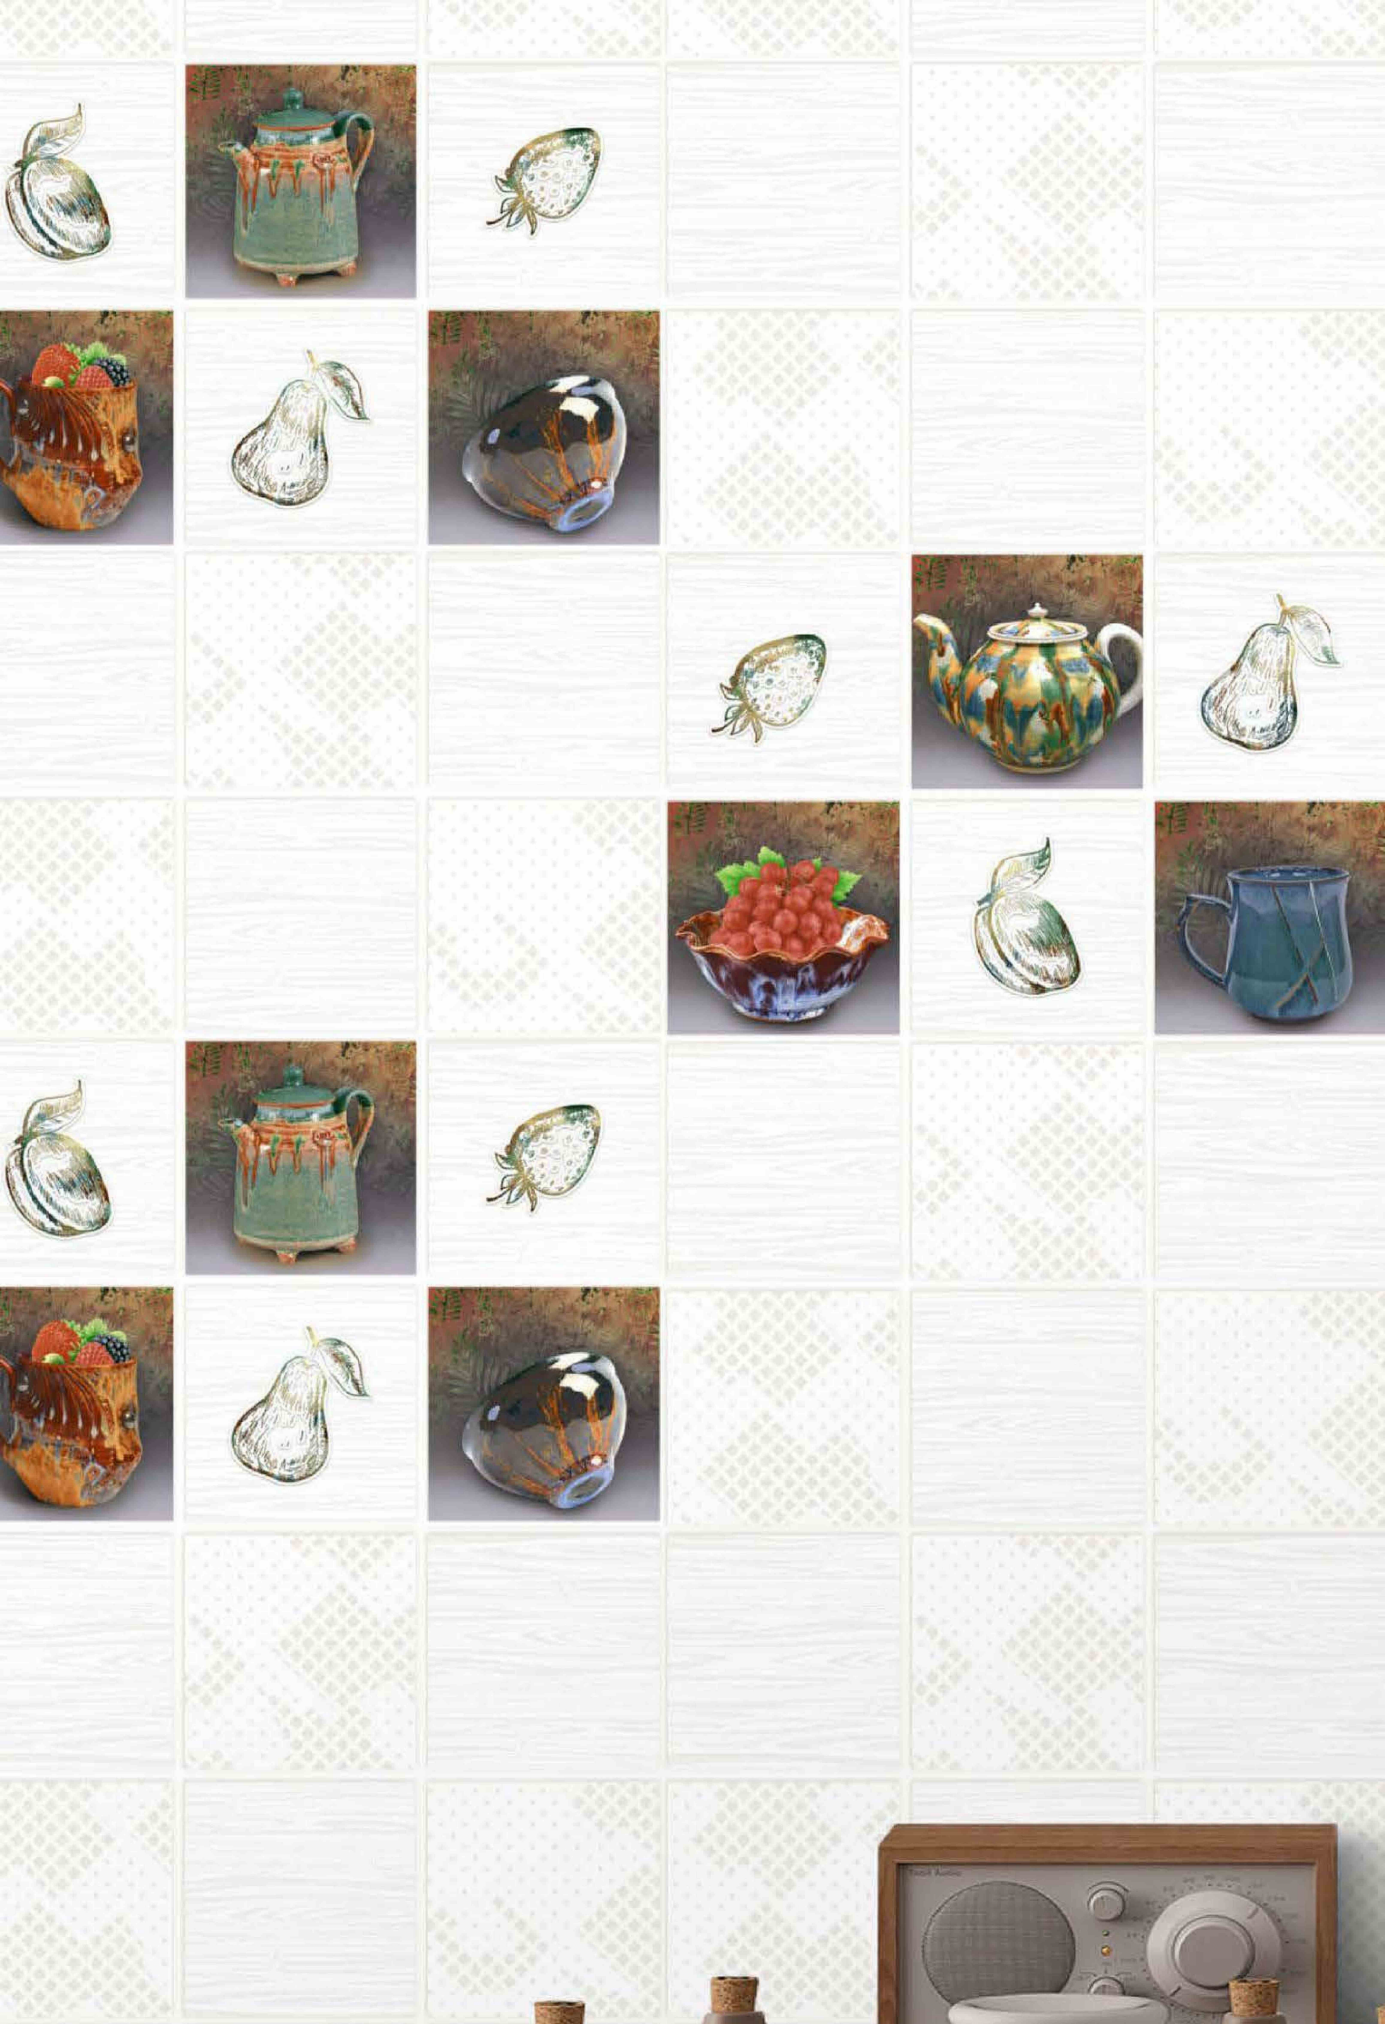

9002-KT-1

9002-KT-2

GLOSSY

Collection

300 x 450 mm
DIGITAL WALL TILES

9003-L

9003-KT-1

9003-KT-2