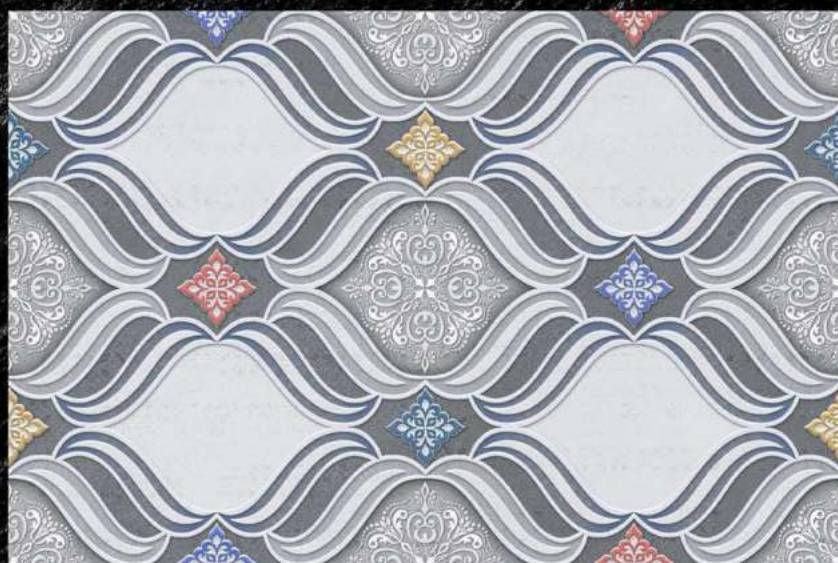

MATT

Collection

300 x 450 mm

DIGITAL WALL TILES

6015-L

6015-HL-1

6015-D