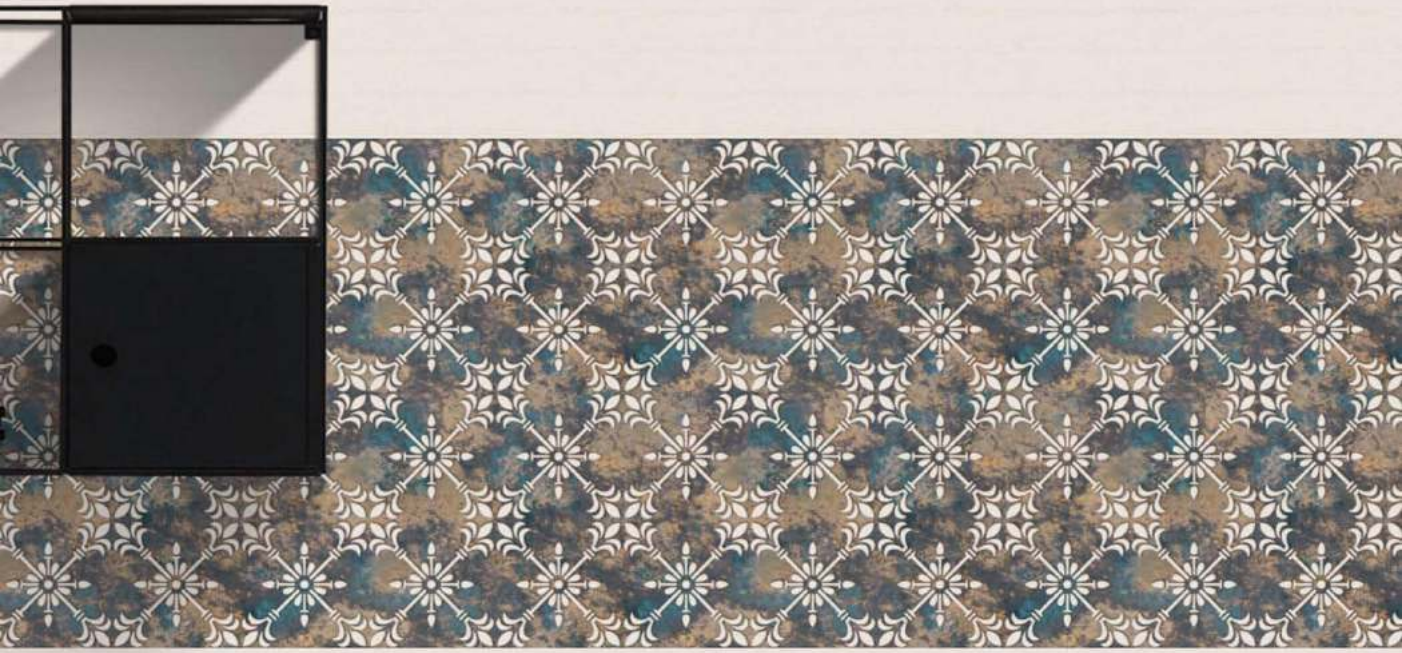

Collection

300 x 450 mm

DIGITAL WALL TILES

6013-L

6013-HL-1

6013-L

MATT

Collection