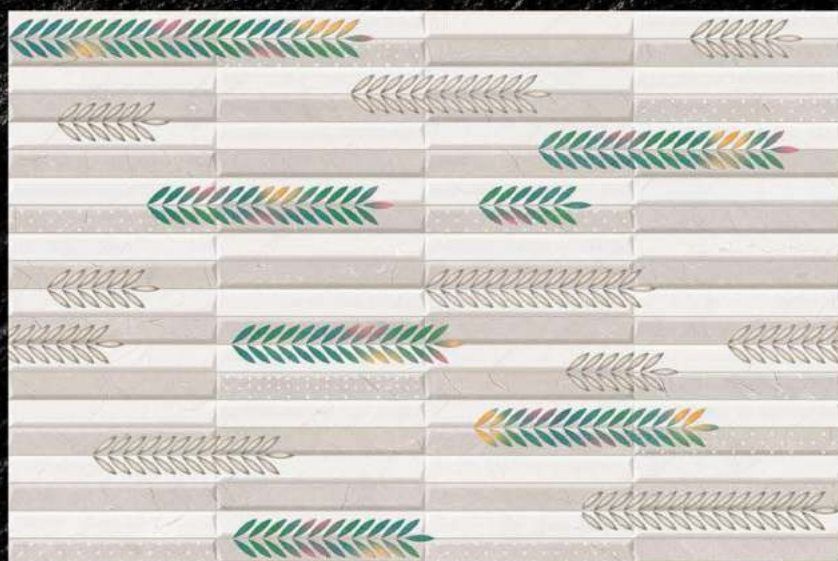

6024-HL-1

6024-D

MATT

Collection

300 x 450 mm

DIGITAL WALL TILES

6025-L

6025-HL-1