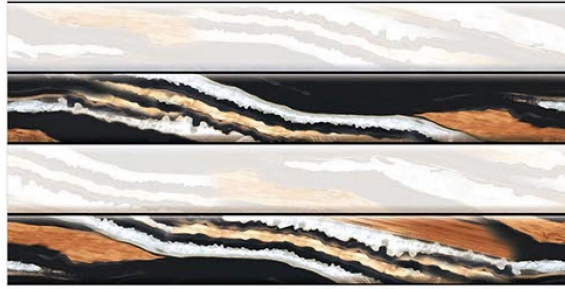

Livingroom

**GL  
OS  
SY**

FINISH

300x600mm  
WALL TILES

1359 L

1359 HL1

1359 D

1359 HL2