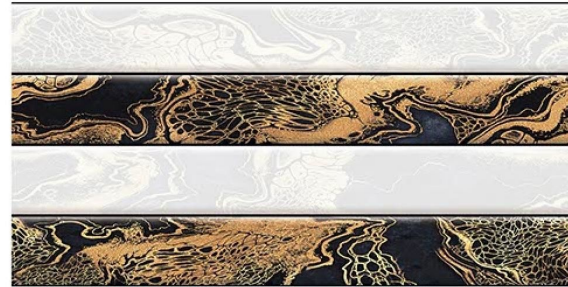

FINISH

300x600mm  
WALL TILES

1346 L

1346 HL1

1346 HL2

1346 D

1347 L

1347 HL1