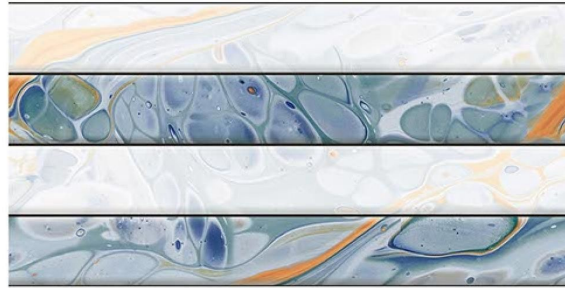

300x600mm  
WALL TILES

1375 L

1375 HL1

1375 HL2

1375 D

1376 L

1376 HL1

1376 HL2