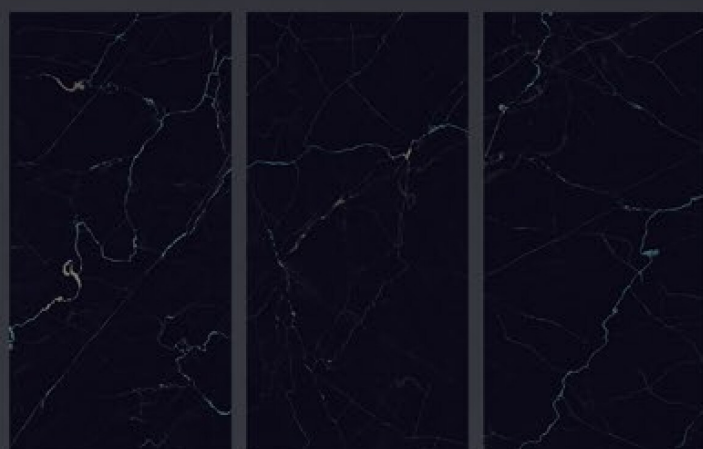

RANDOM :
04

SIZE :
600X1200MM

FINISH :
SUPER HIGH GLOSS

RANDOM :
04

THUNDER BLACK

SIZE :
600X1200MM

FINISH :
SUPER HIGH GLOSS

RANDOM :
04