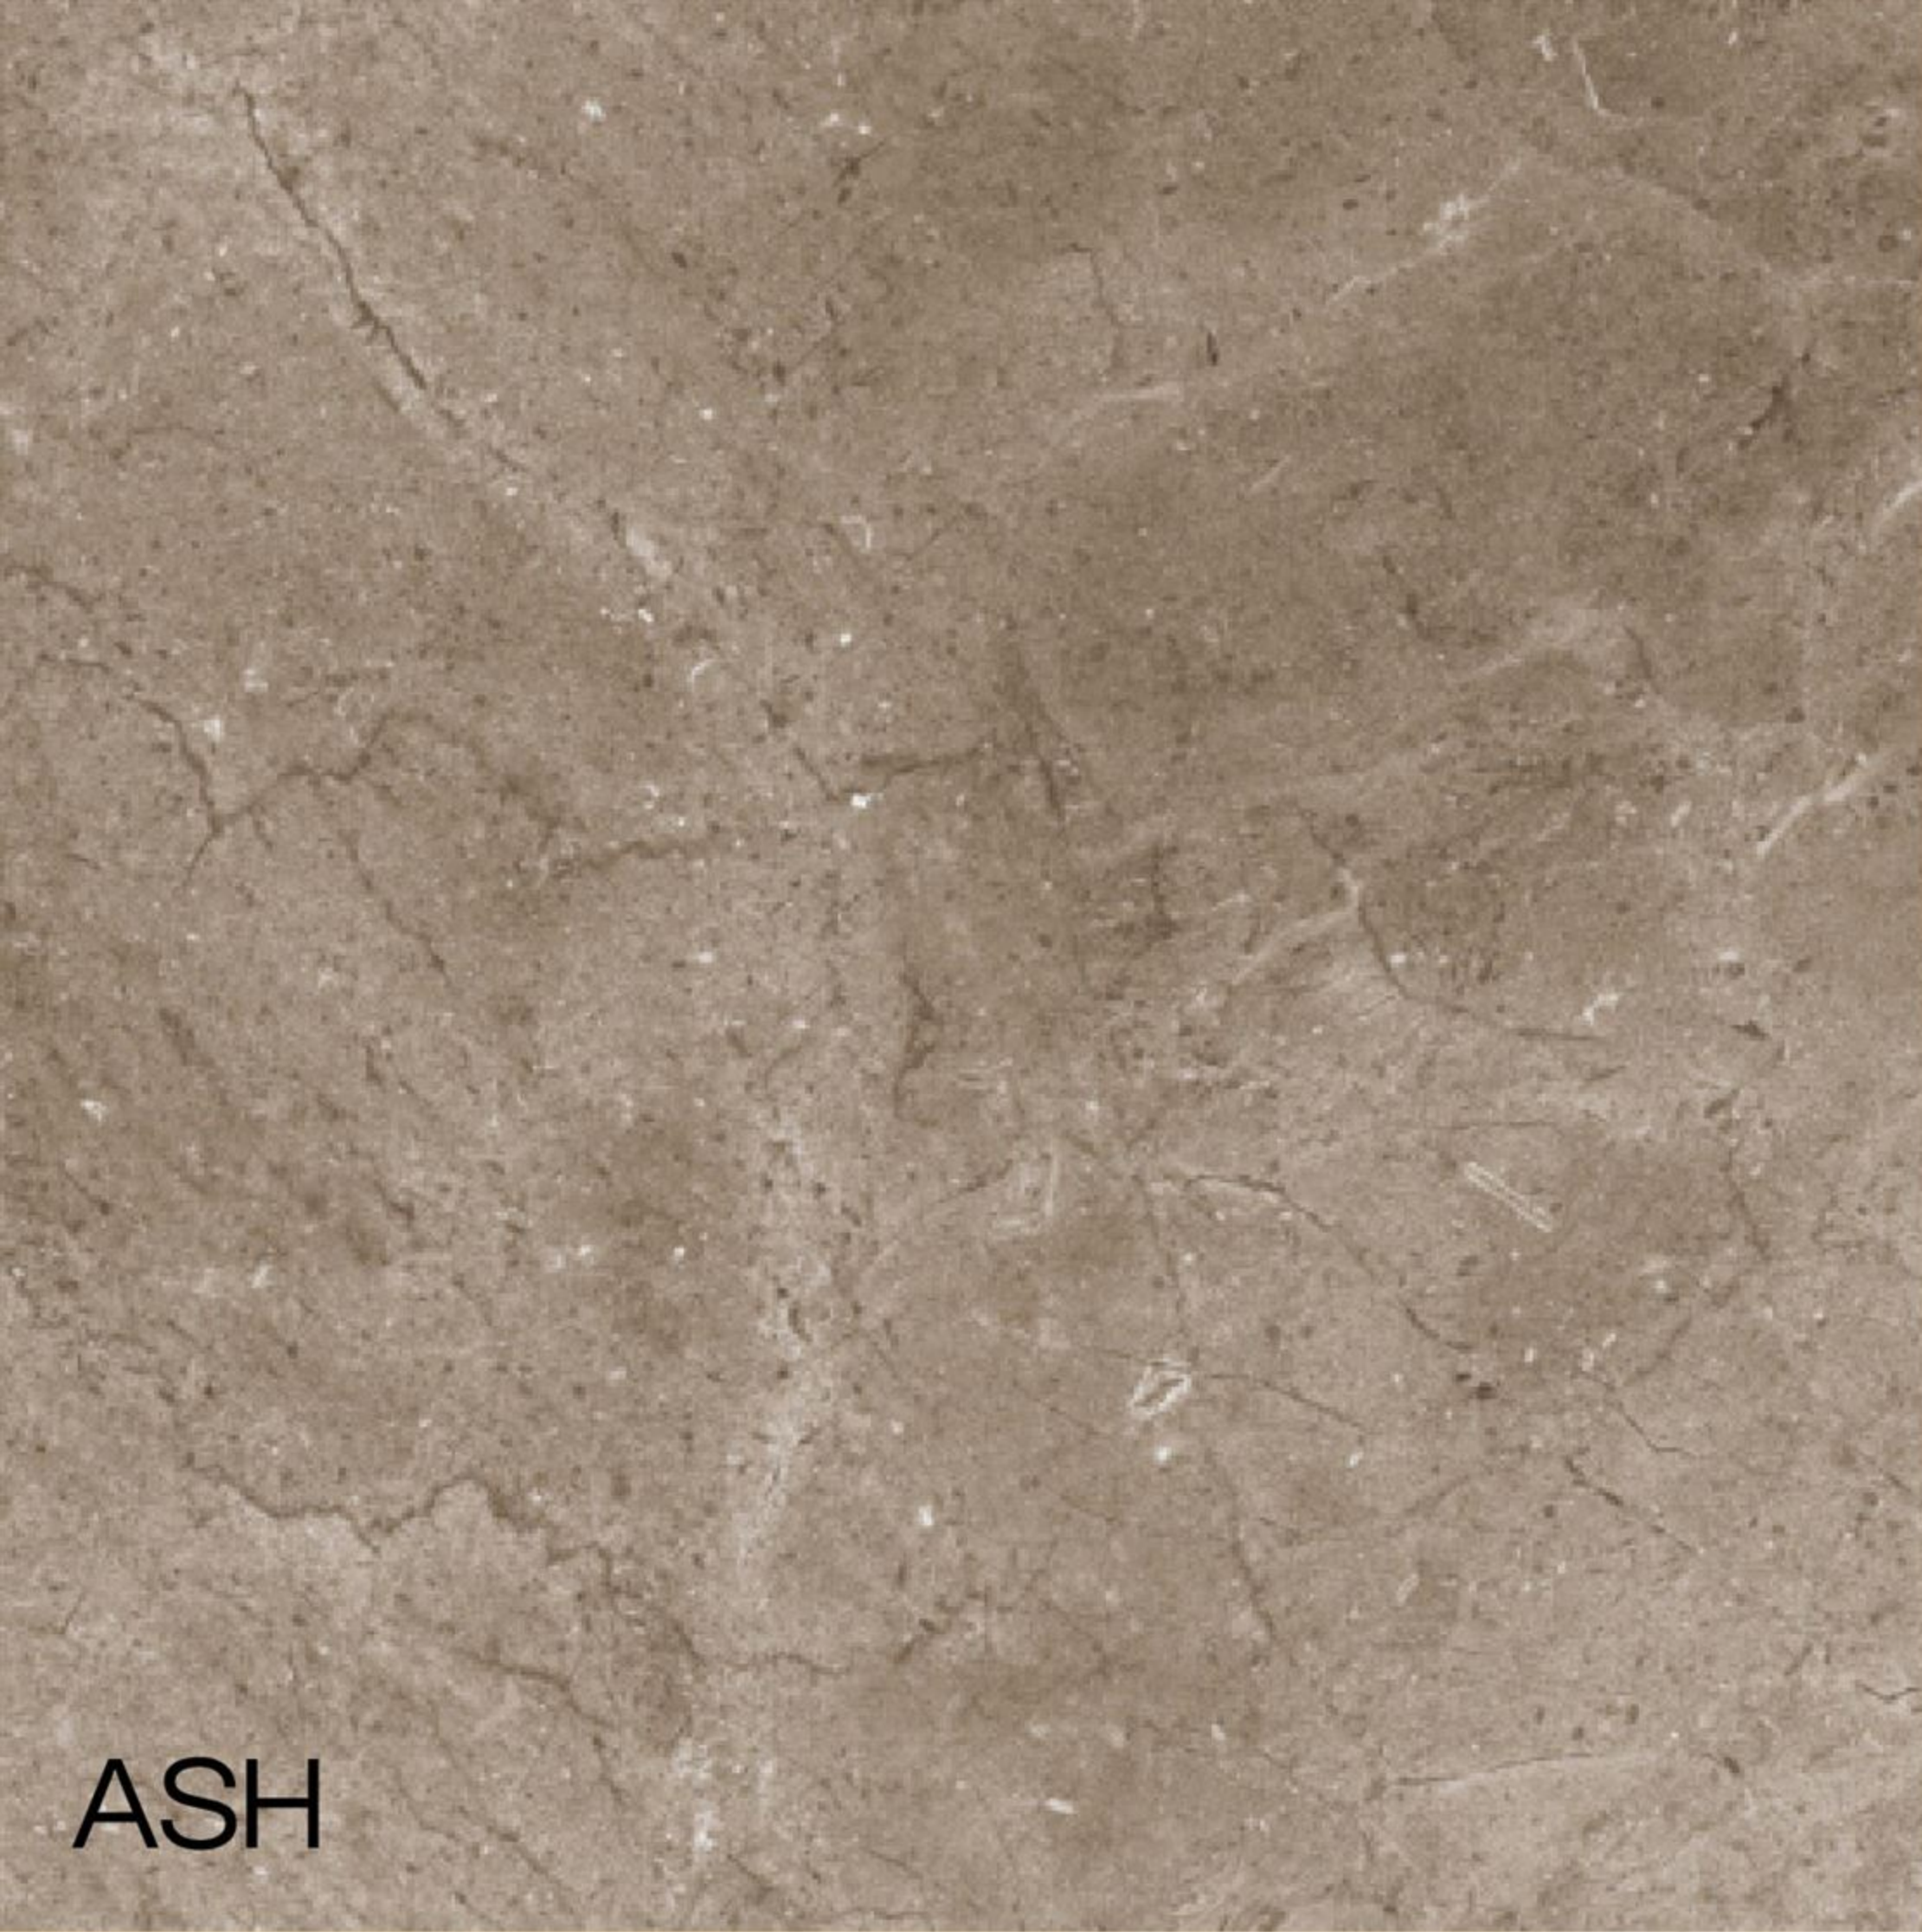

**ASH**

**BEIGE**

**SILVER**

**Matt**  
COLLECTION

Size : 600x600mm  
Finish : Matt

8.8 MM

**Worldwave**  
International

**CORDIA ASH**  
Random : 1