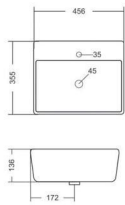

TABLE TOP BASIN  
L412, W570, H129MM

**SLIK**

TABLE TOP BASIN  
L373, W373, H138MM

**SLOG**

TABLE TOP BASIN  
L410, W410, H126MM

**SOAR**

TABLE TOP BASIN  
L385, W456, H136MM

**SOBER**

TABLE TOP BASIN  
L375, W485, H138MM

**STAR**

TABLE TOP BASIN  
L375, W375, H121MM

**SUN**

TABLE TOP BASIN  
L395, W395, H157MM

**SYMON**

TABLE TOP BASIN  
L420, W413, H127MM

**TERRA**