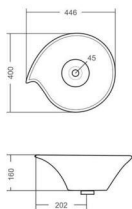

### CORUS

TABLE TOP BASIN  
L432, W540, H123MM

**CROMA**  
TABLE TOP BASIN  
L446, W160, H400MM

**CRUSE**  
TABLE TOP BASIN  
L377, W688, H147MM