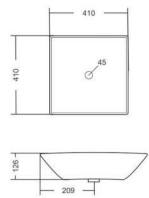

TABLE TOP BASIN  
L412, W570, H129MM

**SLIK**

TABLE TOP BASIN  
L373, W373, H138MM

**SLOG**

TABLE TOP BASIN  
L410, W410, H126MM

**SOAR**

TABLE TOP BASIN  
L385, W456, H136MM

**SOBER**

TABLE TOP BASIN  
L375, W485, H138MM

**STAR**

TABLE TOP BASIN  
L375, W375, H121MM

**SUN**

TABLE TOP BASIN  
L395, W395, H157MM

**SYMON**

TABLE TOP BASIN  
L420, W413, H127MM

**TERRA**