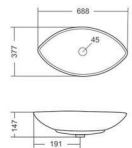

### CORUS

TABLE TOP BASIN  
L432, W540, H123MM

**CROMA**  
TABLE TOP BASIN  
L446, W160, H400MM

**CRUSE**  
TABLE TOP BASIN  
L377, W688, H147MM