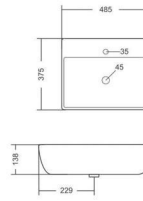

TABLE TOP BASIN  
L412, W570, H129MM

**SLIK**

TABLE TOP BASIN  
L373, W373, H138MM

**SLOG**

TABLE TOP BASIN  
L410, W410, H126MM

**SOAR**

TABLE TOP BASIN  
L385, W456, H136MM

**SOBER**

TABLE TOP BASIN  
L375, W485, H138MM

**STAR**

TABLE TOP BASIN  
L375, W375, H121MM

**SUN**

TABLE TOP BASIN  
L395, W395, H157MM

**SYMON**

TABLE TOP BASIN  
L420, W413, H127MM

**TERRA**