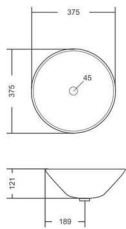

→ 5MM THINNEST

**PRISTINE**

TABLE TOP BASIN  
L413, W570, H125MM

**RADO**

TABLE TOP BASIN  
L437, W432, H116MM

**RIPON**

TABLE TOP BASIN  
L391, W527, H125MM

**SAI**

TABLE TOP BASIN  
L412, W570, H129MM

**SLIK**

TABLE TOP BASIN  
L373, W373, H138MM

**SLOG**

TABLE TOP BASIN  
L410, W410, H126MM

**SOAR**

TABLE TOP BASIN  
L385, W456, H136MM

**SOBER**

TABLE TOP BASIN  
L375, W485, H138MM

**STAR**

TABLE TOP BASIN  
L375, W375, H121MM

**SUN**

TABLE TOP BASIN  
L395, W395, H157MM

**SYMON**

TABLE TOP BASIN  
L420, W413, H127MM

**TERRA**